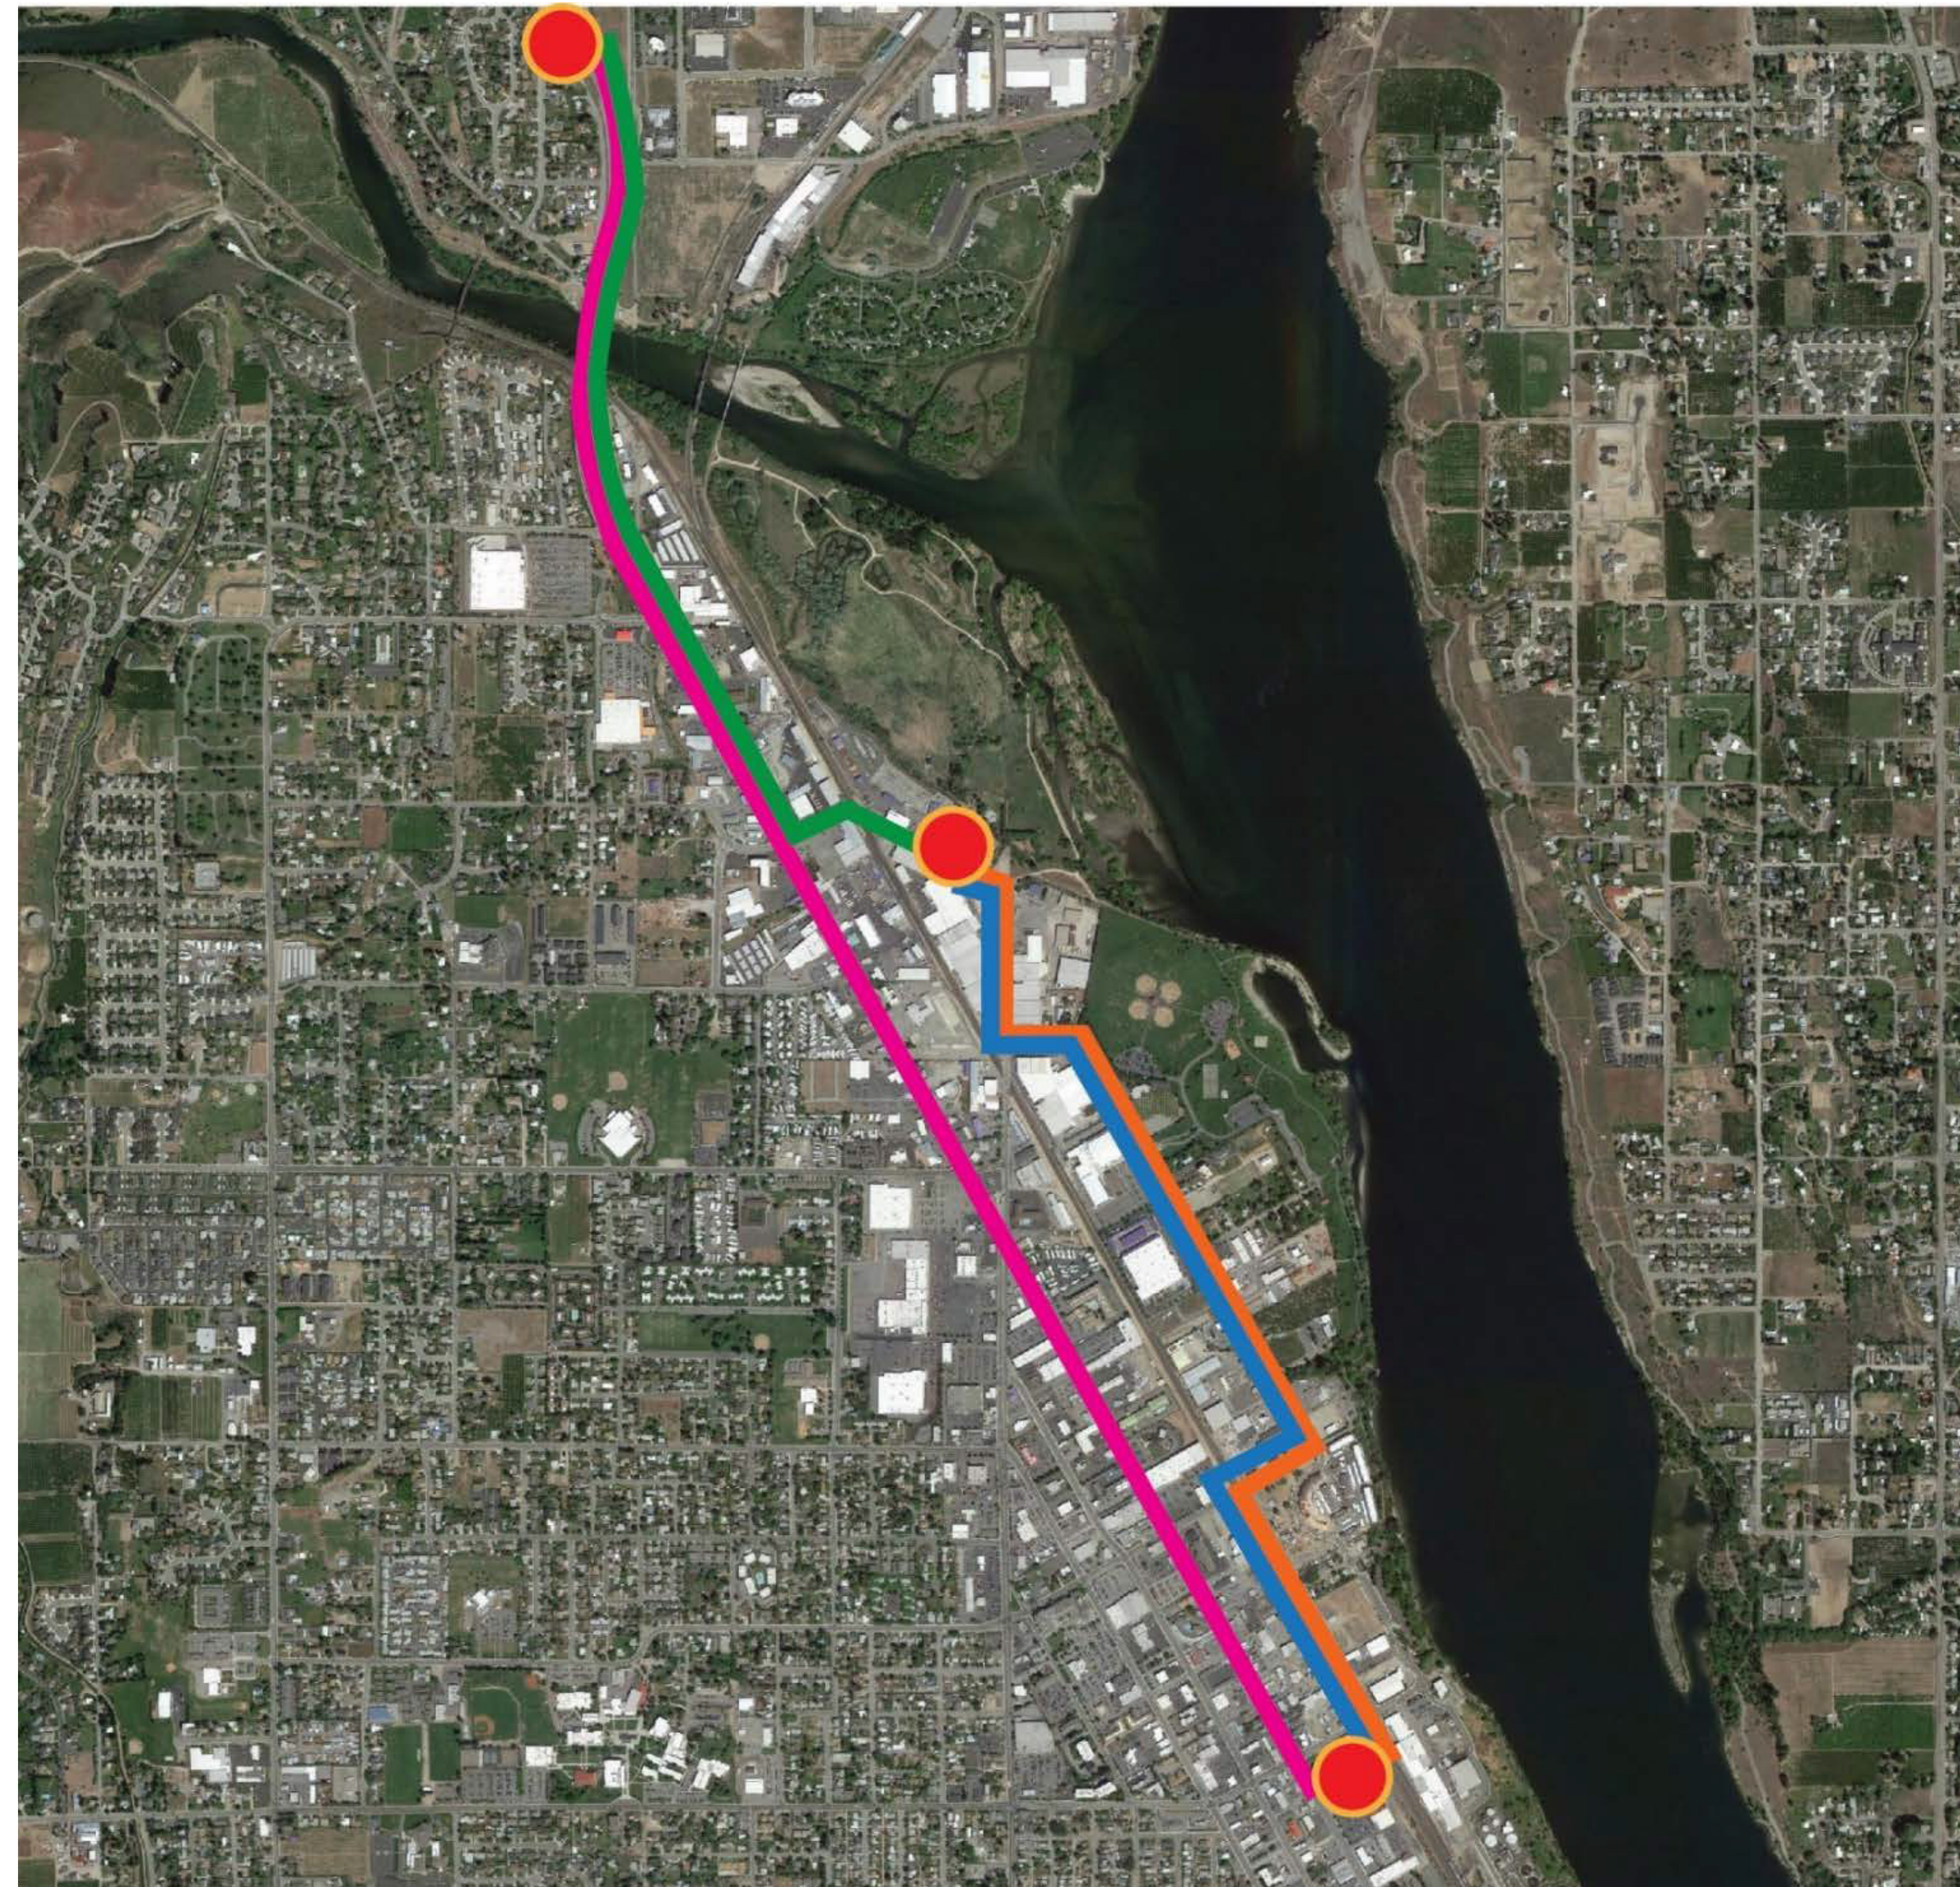

Lo mejor para la mayoría por más tiempo

El 70% de los viajes del servicio son hacia el norte

El personal está dispersado en tres ubicaciones diferentes

Se podrían ahorrar \$750,00 al año sólo en gastos de viaje

MEJOR EFICIENCIA

Reducir el número de viajes

Centro de Operaciones del PUD del Condado de Chelan