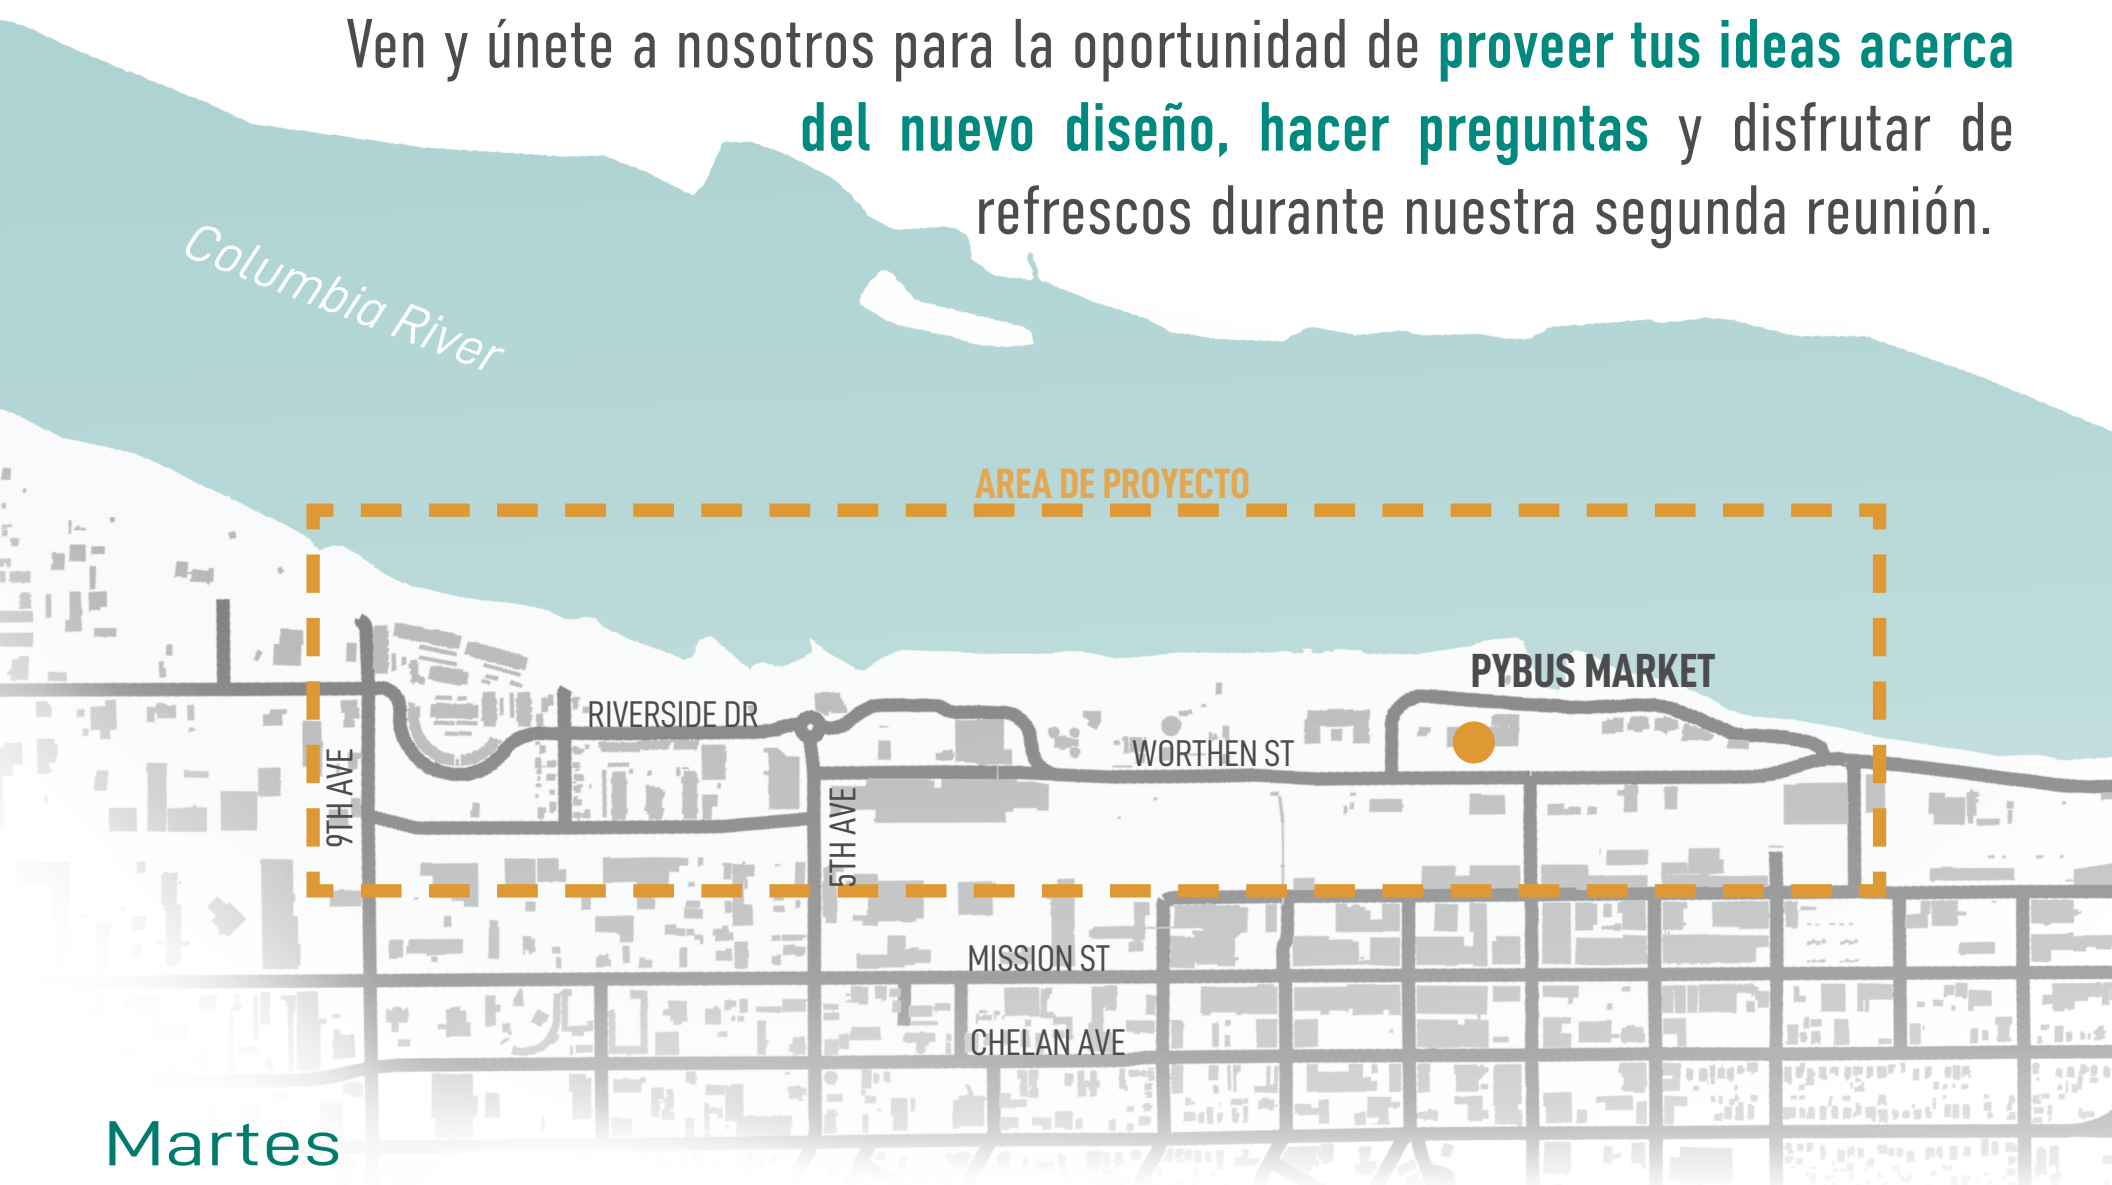

¡AYUDA A DAR FORMA AL FUTURO DEL PARQUE RIVERFRONT!

La ciudad de Wenatchee y Chelan PUD están continuando a desarrollar un **plan para el parque Wenatchee Riverfront**, y queremos escuchar de nuestra comunidad.

Ven y únete a nosotros para la oportunidad de **proveer tus ideas acerca del nuevo diseño, hacer preguntas** y disfrutar de refrescos durante nuestra segunda reunión.

Martes

28 DE SEPTIEMBRE, 2021

POR LA MAÑANA

8 - 10AM

POR LA TARDE

12 - 3PM

Localizado en

PYBUS MARKETPLACE

CENTRO DE EVENTOS LOCALTEL

REFRESCOS PROPORCIONADOS | EVENTO AL AIRE LIBRE - SI EL TIEMPO LO PERMITE

Para más información visita nuestra pagina
www.ChelanPUD.org/RiverfrontPark